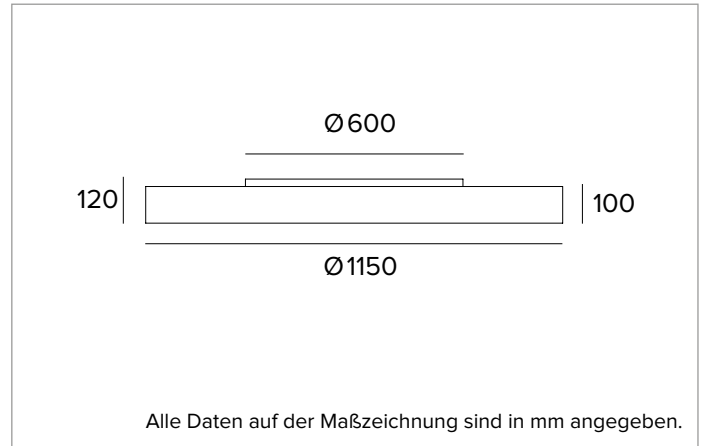

# 1T6246DA90 | THREESIXTY

Runde LED-Leuchte für die Installation an der Decke, als Pendelleuchte, als Einbau- oder Halbeinbauleuchte und als Wandleuchte

		3000K	H(m)	D(m)	E <sub>max</sub> (lx)	
		Ra90		114°		
		Fixture Power	204W	1	3.09	4954
		Source Flux	23629lm	2	6.17	1238
		Fixture Flux	14303lm	3	9.26	550
		Efficacy	70lm/W	4	12.35	310
TS1481	I <sub>max</sub> =210cd/klm	I <sub>max</sub>	4954cd	5	15.43	198